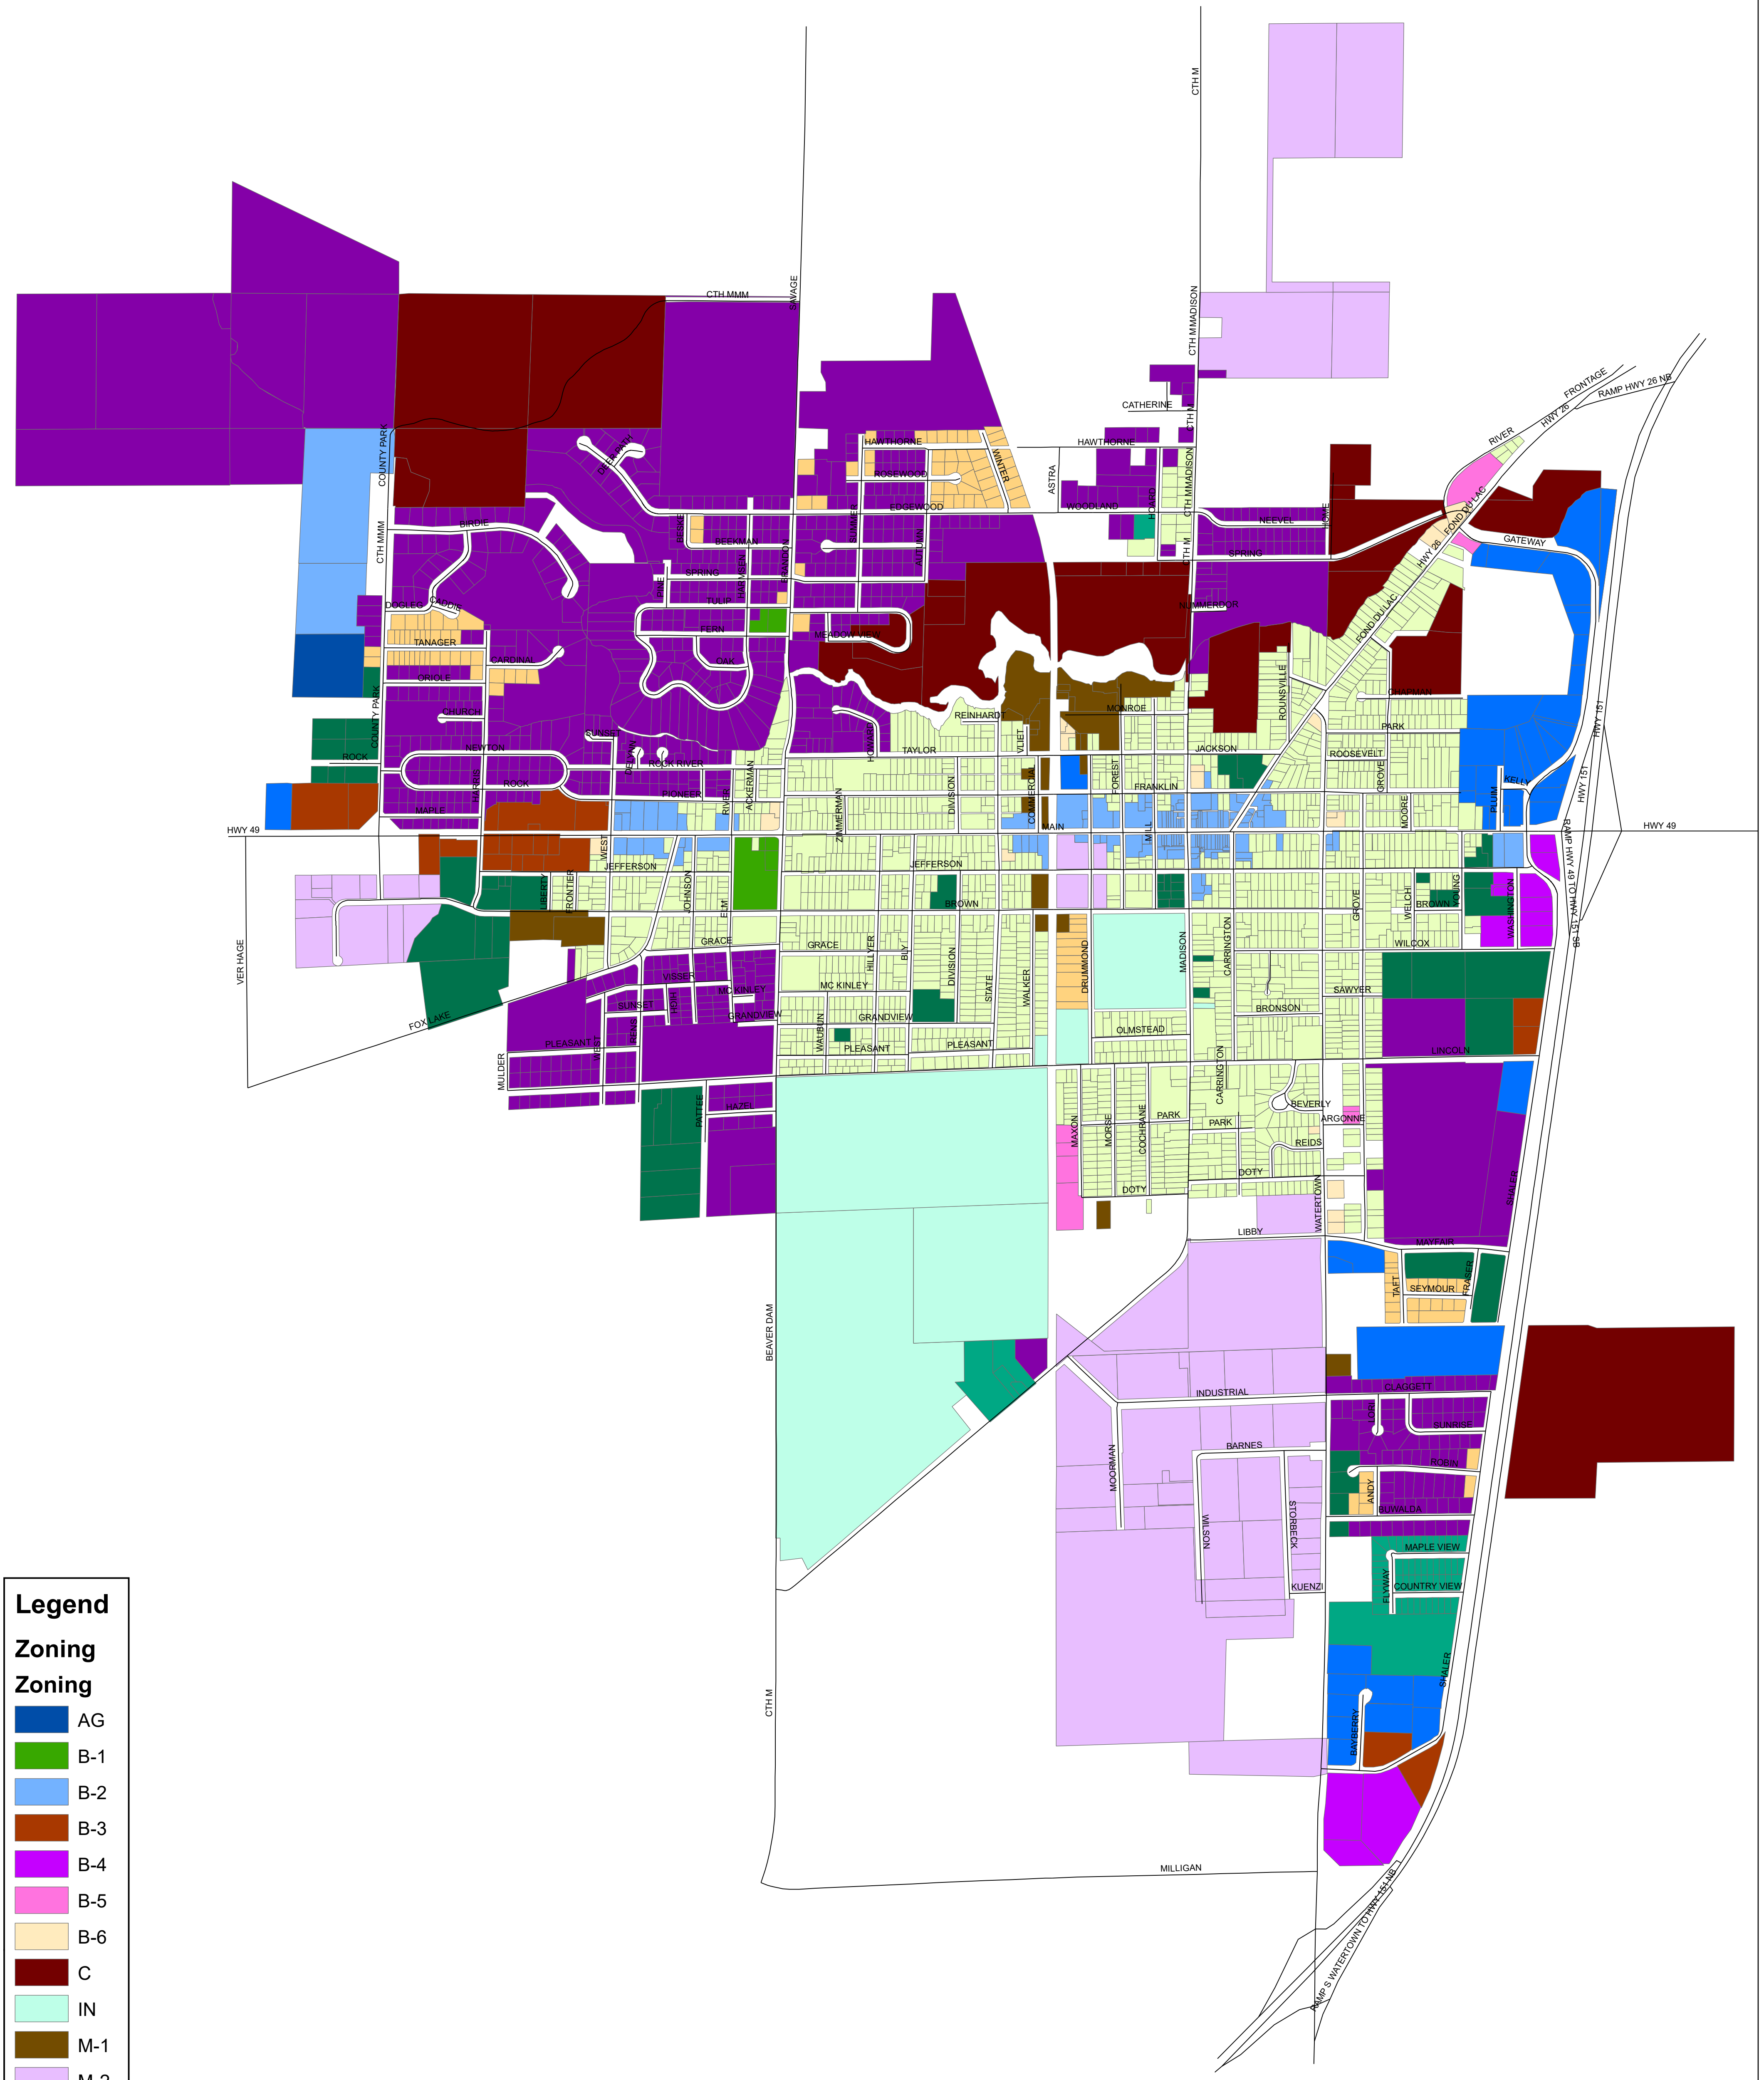

City of Waupun Zoning Map

Legend

Zoning

AG
B-1
B-2
B-3
B-4
B-5
B-6
C
IN
M-1
M-2
PCD
R-1
R-2
R-3
R-4
R-5